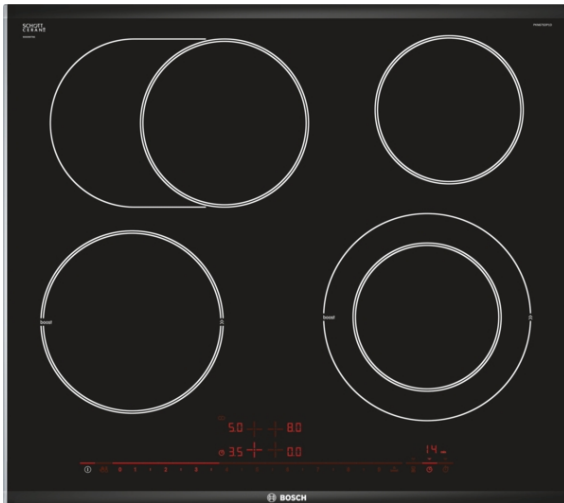

**Serie | 8 Mulden**
**PKN675DP1C**  
**60 cm Kochstelle Glaskeramik**

**Die Elektro-Kochstelle aus Glaskeramik:macht Ihnen das Kochen und Reinigen besonders einfach.**

- **DirectSelect Premium:** direkte, einfachste Auswahl der gewünschten Kochzonen, Leistungsstufen und zusätzlicher Funktionen.
- **Bräterzone:** extra zuschaltbare Kochzone für grosses Bratgeschirr wie Bräter und Fischtöpfe.
- **ComfortProfil:** elegantes, formschönes Design mit vorderem Facettenschliff und seitlichen Metallleisten.
- **PowerBoost:** frei zuschaltbare Leistungssteigerung fu#r bis zu 20% schnelleres Ankochen.
- **Timer mit Abschaltfunktion:** schaltet die gewählte Kochzone nach der gewünschten Zeit ab.

**Technische Daten**

Gerätetyp :	Kochstelle Glaskeramik
Bauform :	Eingebaut
Energiequelle :	Elektro
Anzahl der Kochzonen, die gleichzeitig benutzt werden können :	4
Nischenmaße (mm) :	44 x 560-560 x 500-500
Gerätebreite (mm) :	606
Abmessungen des Gerätes (mm) :	44 x 606 x 527
Nettogewicht (kg) :	8.0
Bruttogewicht (kg) :	9.0
Restwärmeanzeige :	Getrennt
Lage der Steuerung :	Vorne
Hauptoberflächenmaterial :	Glaskeramik
Oberflächenfarbe :	Edelstahl, schwarz
Rahmenfarbe :	Edelstahl
Approbationszertifikate :	CE, VDE
EAN-Nummer :	4242002835662
Elektroanschlusswert (W) :	8200
Spannung (V) :	400
Frequenz (Hz) :	50

#### **Grösse der Kochzonen:**

- 4 HighSpeed-Kochzonen: 265 mm, 170 mm / 145 mm / 210 mm, 145 mm / 180 mm
- 1 Zweikreis-Kochzone
- davon 1 mit zuschaltbarer Bräterzone: 265 mm, 170 mm
- Warmhaltefunktion